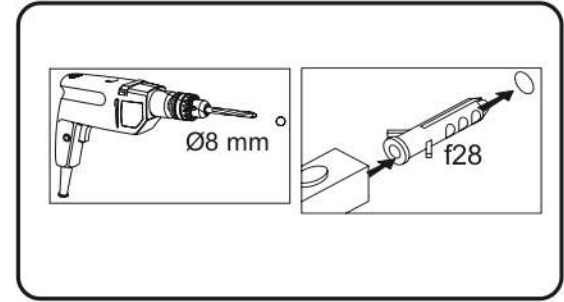

NEPU 65

KÓD	DIMENZIÓ				CSOMAG
001	670	195	16	1	1/1
002	225	205	32	2	1/1
KIEGÉSZÍTŐK				1	1/1

<p>x4 p72 Ø4x40mm</p> 	<p>x4 f28 Ø8x40mm</p> 	<p>x2 f13 Ø8x20mm</p> 	<p>x2 p21 Ø4x30mm</p> 
---	---	---	---

1