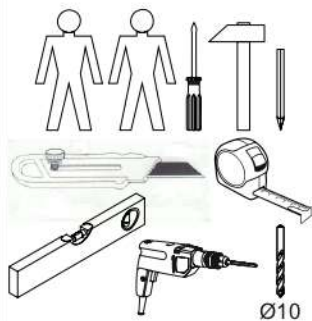

NEPU 65

KÓD	DIMENZIÓ				CSOMAG
001	670	195	16	1	1/1
002	225	205	32	2	1/1
KIEGÉSZÍTŐK				1	1/1

<p>x4 p72 Ø4x40mm</p> 	<p>x4 f28 Ø8x40mm</p> 	<p>x2 f13 Ø8x20mm</p> 	<p>x2 p21 Ø4x30mm</p> 
---	---	---	---

1