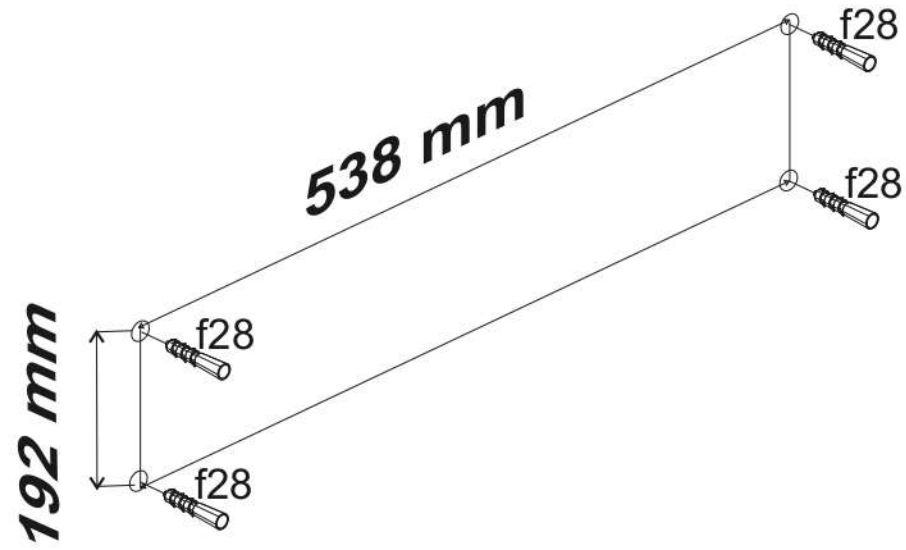

NEPU 65

KÓD	DIMENZIÓ				CSOMAG
001	670	195	16	1	1/1
002	225	205	32	2	1/1
KIEGÉSZÍTŐK				1	1/1

<p>x4 p72 Ø4x40mm</p> 	<p>x4 f28 Ø8x40mm</p> 	<p>x2 f13 Ø8x20mm</p> 	<p>x2 p21 Ø4x30mm</p> 
---	---	---	---

1

2

3

5

6

7