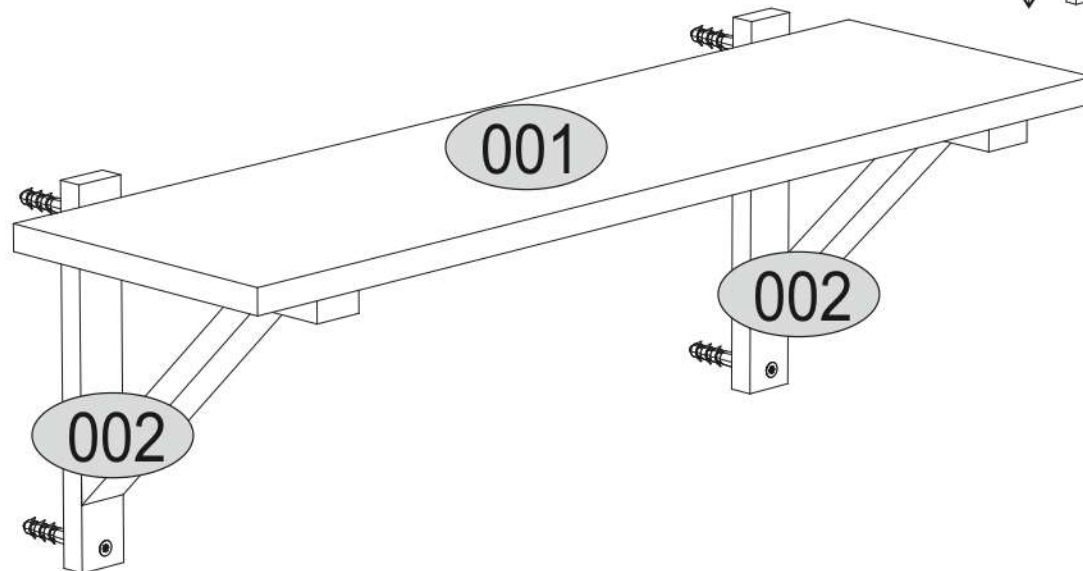

NEPU 65

KÓD	DIMENZIÓ				CSOMAG
001	670	195	16	1	1/1
002	225	205	32	2	1/1
KIEGÉSZÍTŐK				1	1/1

<p>x4 p72 Ø4x40mm</p> 	<p>x4 f28 Ø8x40mm</p> 	<p>x2 f13 Ø8x20mm</p> 	<p>x2 p21 Ø4x30mm</p> 
---	---	---	---

1