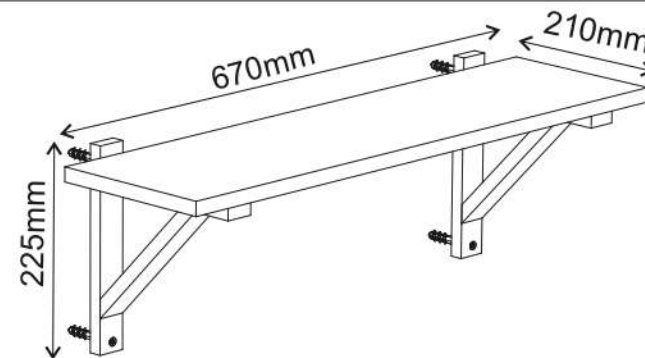

NEPU 65

KÓD	DIMENZIÓ				CSOMAG
001	670	195	16	1	1/1
002	225	205	32	2	1/1
KIEGÉSZÍTŐK				1	1/1

<p>x4 p72 Ø4x40mm</p> 	<p>x4 f28 Ø8x40mm</p> 	<p>x2 f13 Ø8x20mm</p> 	<p>x2 p21 Ø4x30mm</p> 
---	---	---	---

1